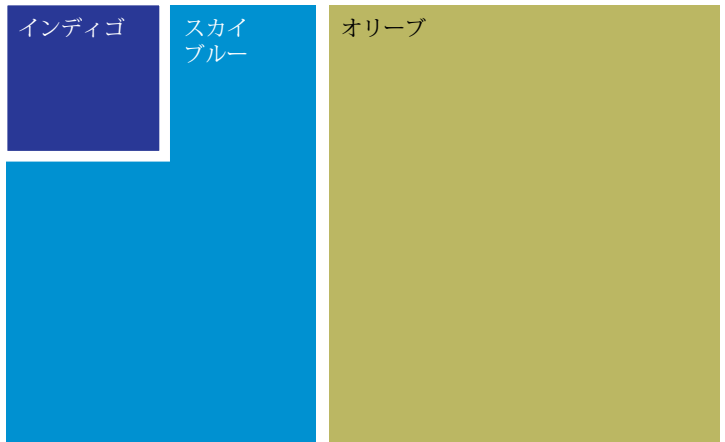

ターコイズ

ベージュ

レッド

オレンジ

ベージュ

# 三色コンビネーション

ターコイズ

ブラウン

オリーブ

インディゴ

スカイ  
ブルー

オリーブ

インディゴ

バイオレット

オリーブ

ブラウン

ベージュ

オリーブ