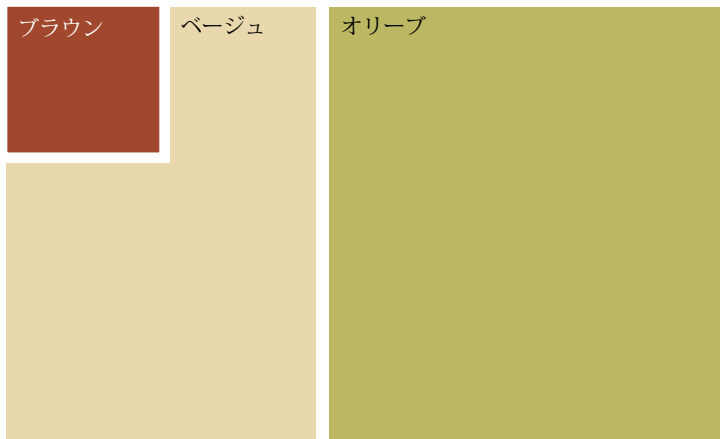

# 三色コンビネーション

ターコイズ

ブラウン

オリーブ

インディゴ

スカイ  
ブルー

オリーブ

インディゴ

バイオレット

オリーブ

ブラウン

ベージュ

オリーブ

# ロックトピアスタイルカラー

グラニットホワイト

グラニットグレー

グラニットグリーン

グラニットレッド

ライムストーン  
グレー

ライムストーン  
イエロー

ライムストーン  
レッド