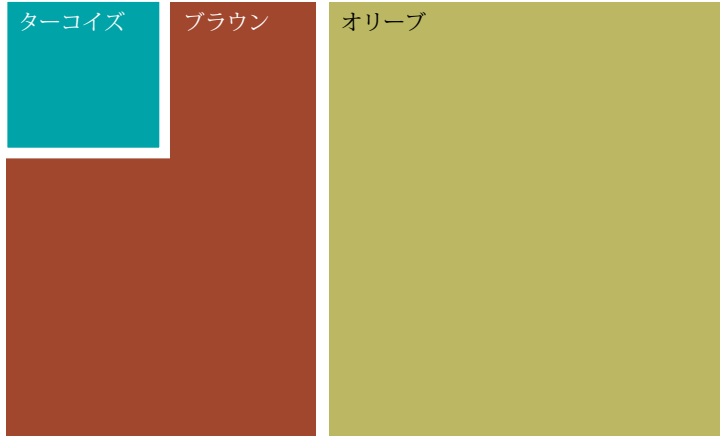

バイオレット

ベージュ

スカイブルー

シルバー  
グレー

ベージュ

# 三色コンビネーション

バイオレット

ターコイズ

ベージュ

ブラウン

オリーブ

ベージュ

ダーク  
グリーン

ターコイズ

ベージュ

レッド

オレンジ

ベージュ

# 三色コンビネーション

ターコイズ

ブラウン

オリーブ

インディゴ

スカイ  
ブルー

オリーブ

インディゴ