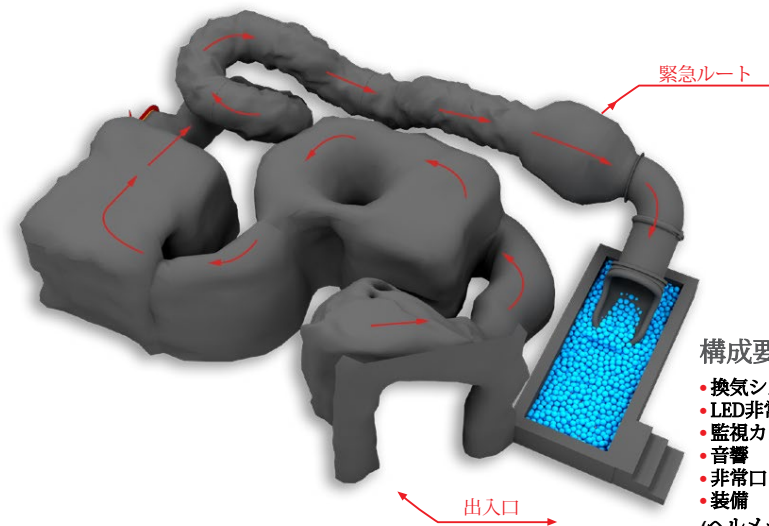

構成要素：

- 換気システム
- LED非常灯
- 監視カメラ
- 音響
- 非常口
- 装備
(ヘルメット、膝パッド、懐中電灯)
- ポールプール

収容人数	床面積	高さ	全長	ルート	スタッフ数	GRP
14人	45㎡	3.5m	27m	2	最低1人	200m ²

サンプルプロジェクト2

構成要素：

- 換気システム
- LED非常灯
- 監視カメラ
- 音響
- 非常口
- 装備
(ヘルメット、膝パッド、懐中電灯)

収容人数	床面積	高さ	全長	ルート	スタッフ数	GRP
14人	112㎡	3m	35m	1	最低1人	222m ²

サンプルプロジェクト 3

構成要素：

- 換気システム
- LED非常灯
- 監視カメラ
- 音響
- 非常口
- 装備
- (ヘルメット、膝パッド、懐中電灯)
- ポールプール

収容人数	床面積	高さ	全長	ルート	スタッフ数	GRP
25人	140㎡	3,6 m	54 m	3	最低 2人	325 m ²

サンプルプロジェクト 4

構成要素：

- 換気システム
- LED非常灯
- 監視カメラ
- 音響
- 非常口
- 装備
- (ヘルメット、膝パッド、懐中電灯)
- ポールプール

収容人数	床面積	高さ	全長	ルート	スタッフ数	GRP
28人	140㎡	3,3 m	74 m	2	最低 2人	397 m ²

サンプルプロジェクト 5

構成要素：

- 換気システム
- LED非常灯
- CCTV
- 音響
- 非常口
- 装備
(ヘルメット、膝パッド、懐中電灯)
- ポールプール
- 回転岩×10個
- トンネル内の障害物