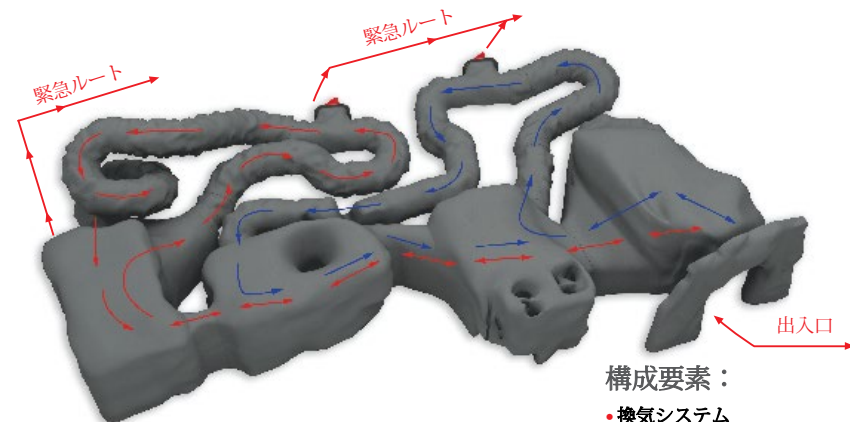

構成要素：

- 換気システム
- LED非常灯
- 監視カメラ
- 音響
- 非常口
- 装備
(ヘルメット、膝パッド、懐中電灯)
- ポールプール

収容人数	床面積	高さ	全長	ルート	スタッフ数	GRP
14人	45㎡	3.5m	27m	2	最低1人	200m ²

サンプルプロジェクト2

構成要素：

- 換気システム
- LED非常灯
- 監視カメラ
- 音響
- 非常口
- 装備
(ヘルメット、膝パッド、懐中電灯)

収容人数	床面積	高さ	全長	ルート	スタッフ数	GRP
14人	112㎡	3m	35m	1	最低1人	222m ²

サンプルプロジェクト 3

構成要素：

- 換気システム
- LED非常灯
- 監視カメラ
- 音響
- 非常口
- 装備
- (ヘルメット、膝パッド、懐中電灯)
- ポールプール

収容人数	床面積	高さ	全長	ルート	スタッフ数	GRP
25人	140㎡	3,6 m	54 m	3	最低 2人	325 m ²

サンプルプロジェクト 4

構成要素：

- 換気システム
- LED非常灯
- 監視カメラ
- 音響
- 非常口
- 装備
- (ヘルメット、膝パッド、懐中電灯)
- ポールプール

収容人数	床面積	高さ	全長	ルート	スタッフ数	GRP
28人	140㎡	3,3 m	74 m	2	最低 2人	397 m ²

サンプルプロジェクト 5

構成要素：

- 換気システム
- LED非常灯
- CCTV
- 音響
- 非常口
- 装備
(ヘルメット、膝パッド、懐中電灯)
- ポールプール
- 回転岩×10個
- トンネル内の障害物