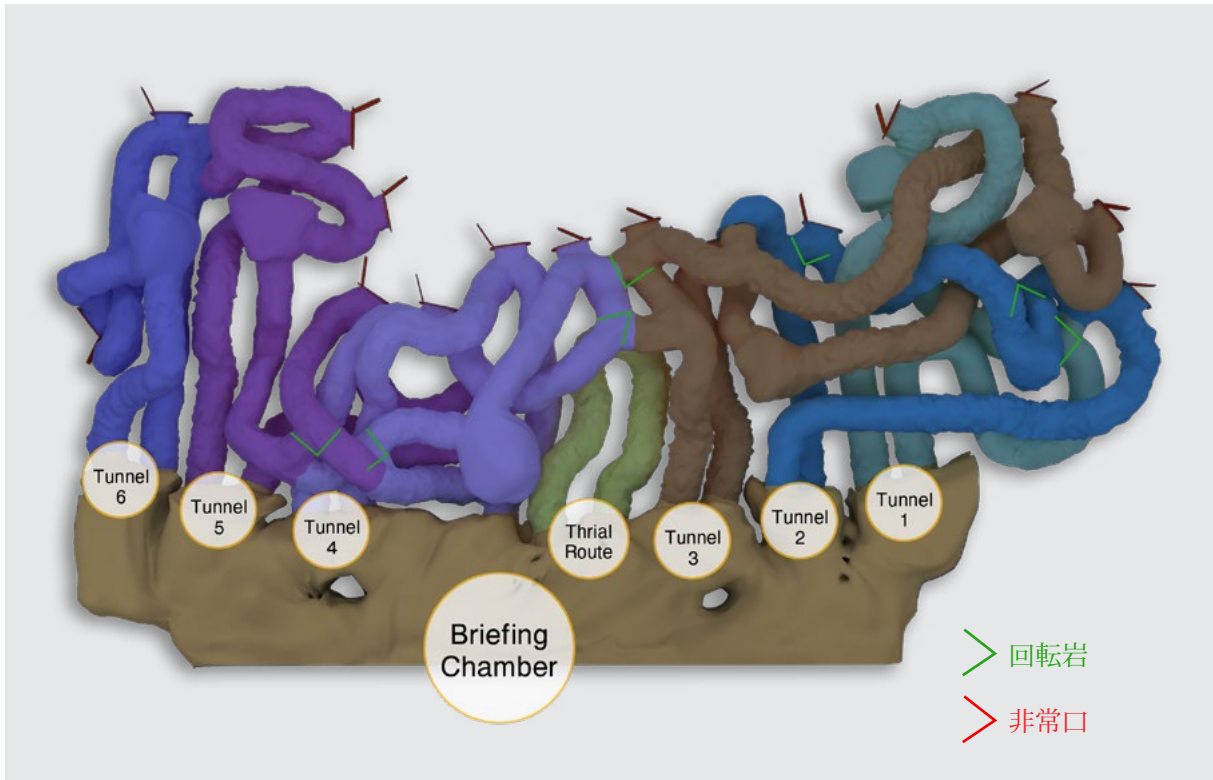

サンプルプロジェクト 4

構成要素：

- 換気システム
- LED非常灯
- 監視カメラ
- 音響
- 非常口
- 装備
- (ヘルメット、膝パッド、懐中電灯)
- ポールプール

収容人数	床面積	高さ	全長	ルート	スタッフ数	GRP
28人	140㎡	3,3 m	74 m	2	最低 2人	397 m ²

サンプルプロジェクト 5

構成要素：

- 換気システム
- LED非常灯
- CCTV
- 音響
- 非常口
- 装備
(ヘルメット、膝パッド、懐中電灯)
- ポールプール
- 回転岩×10個
- トンネル内の障害物