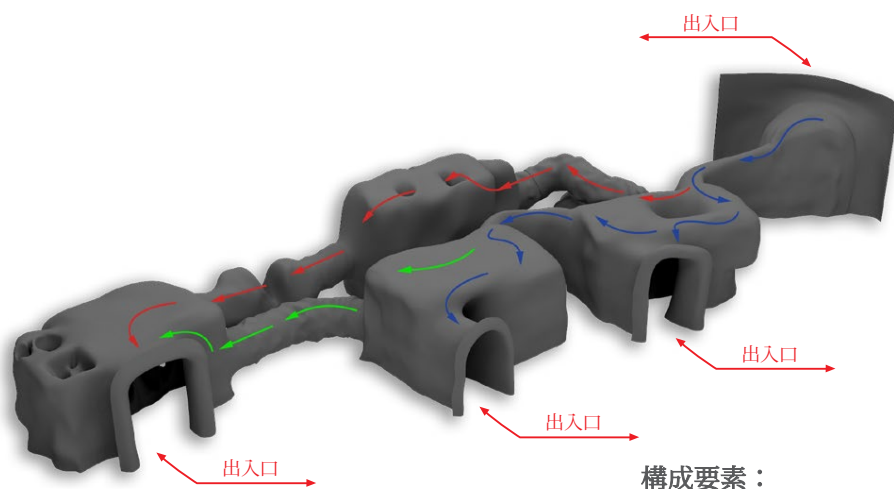

構成要素：

- 換気システム
- LED非常灯
- 監視カメラ
- 音響
- 非常口
- 装備
(ヘルメット、膝パッド、懐中電灯)
- ポールプール

収容人数	床面積	高さ	全長	ルート	スタッフ数	GRP
14人	45㎡	3.5m	27m	2	最低1人	200m ²

サンプルプロジェクト2

構成要素：

- 換気システム
- LED非常灯
- 監視カメラ
- 音響
- 非常口
- 装備
(ヘルメット、膝パッド、懐中電灯)

収容人数	床面積	高さ	全長	ルート	スタッフ数	GRP
14人	112㎡	3m	35m	1	最低1人	222m ²

サンプルプロジェクト 3

構成要素：

- 換気システム
- LED非常灯
- 監視カメラ
- 音響
- 非常口
- 装備
- (ヘルメット、膝パッド、懐中電灯)
- ポールプール

収容人数	床面積	高さ	全長	ルート	スタッフ数	GRP
25人	140㎡	3,6 m	54 m	3	最低 2人	325 m ²