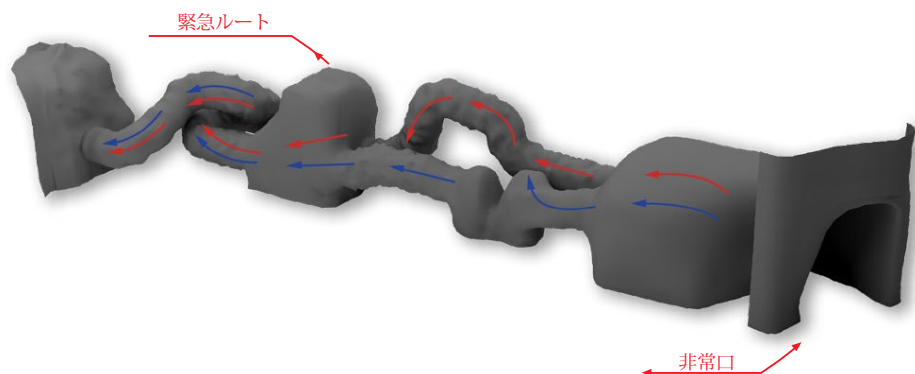

構成要素：

- 換気システム
- LED非常灯
- 監視カメラ
- 音響
- 非常口
- 装備
(ヘルメット、膝パッド、懐中電灯)
- ポールプール

収容人数	床面積	高さ	全長	ルート	スタッフ数	GRP
14人	45㎡	3.5m	27m	2	最低1人	200m ²

サンプルプロジェクト2

構成要素：

- 換気システム
- LED非常灯
- 監視カメラ
- 音響
- 非常口
- 装備
(ヘルメット、膝パッド、懐中電灯)