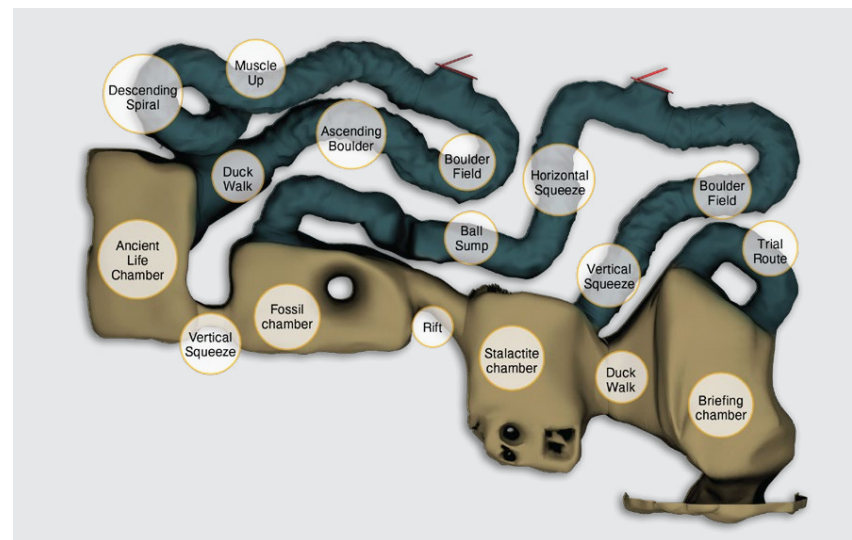

収容人数	床面積	高さ	全長	ルート	スタッフ数	GRP
14人	112㎡	3m	35m	1	最低1人	222m ²

サンプルプロジェクト 3

構成要素：

- 換気システム
- LED非常灯
- 監視カメラ
- 音響
- 非常口
- 装備
- (ヘルメット、膝パッド、懐中電灯)
- ポールプール

収容人数	床面積	高さ	全長	ルート	スタッフ数	GRP
25人	140㎡	3,6 m	54 m	3	最低 2人	325 m ²

サンプルプロジェクト 4

構成要素：

- 換気システム
- LED非常灯
- 監視カメラ
- 音響
- 非常口
- 装備
- (ヘルメット、膝パッド、懐中電灯)
- ポールプール

収容人数	床面積	高さ	全長	ルート	スタッフ数	GRP
28人	140㎡	3,3 m	74 m	2	最低 2人	397 m ²

サンプルプロジェクト 5

構成要素：

- 換気システム
- LED非常灯
- CCTV
- 音響
- 非常口
- 装備
(ヘルメット、膝パッド、懐中電灯)
- ポールプール
- 回転岩×10個
- トンネル内の障害物