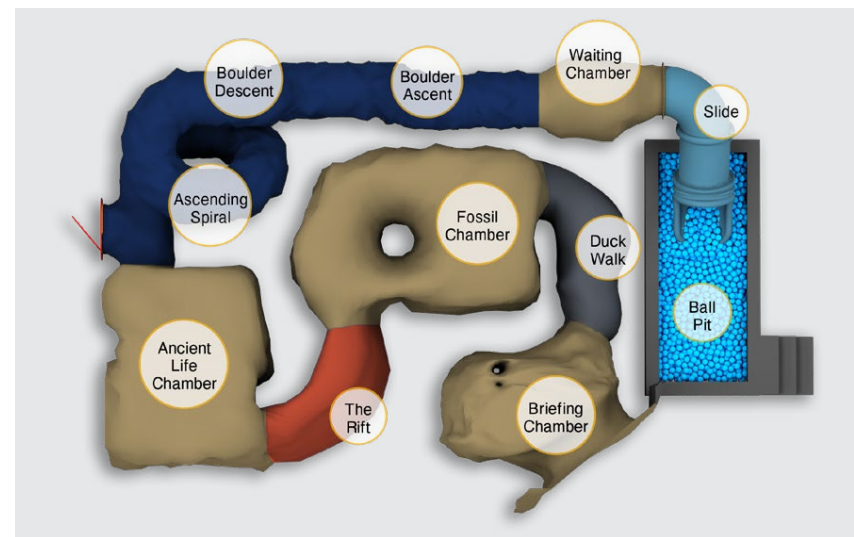

構成要素：

- 換気システム
- LED非常灯
- 監視カメラ
- 音響
- 非常口
- 装備
(ヘルメット、膝パッド、懐中電灯)
- ポールプール

収容人数	床面積	高さ	全長	ルート	スタッフ数	GRP
14人	45㎡	3.5m	27m	2	最低1人	200m ²

サンプルプロジェクト2

構成要素：

- 換気システム
- LED非常灯
- 監視カメラ
- 音響
- 非常口
- 装備
(ヘルメット、膝パッド、懐中電灯)

収容人数	床面積	高さ	全長	ルート	スタッフ数	GRP
14人	112㎡	3m	35m	1	最低1人	222m ²

サンプルプロジェクト 3

構成要素：

- 換気システム
- LED非常灯
- 監視カメラ
- 音響
- 非常口
- 装備
- (ヘルメット、膝パッド、懐中電灯)
- ポールプール

収容人数	床面積	高さ	全長	ルート	スタッフ数	GRP
25人	140㎡	3,6 m	54 m	3	最低 2人	325 m ²

サンプルプロジェクト 4

構成要素：

- 換気システム
- LED非常灯
- 監視カメラ
- 音響
- 非常口
- 装備
- (ヘルメット、膝パッド、懐中電灯)
- ポールプール

収容人数	床面積	高さ	全長	ルート	スタッフ数	GRP
28人	140㎡	3,3 m	74 m	2	最低 2人	397 m ²

サンプルプロジェクト 5

構成要素：

- 換気システム
- LED非常灯
- CCTV
- 音響
- 非常口
- 装備
(ヘルメット、膝パッド、懐中電灯)
- ポールプール
- 回転岩×10個
- トンネル内の障害物