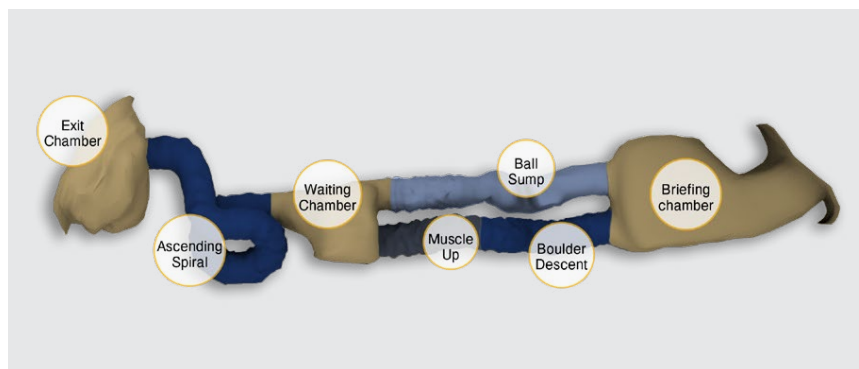

構成要素：

- 換気システム
- LED非常灯
- 監視カメラ
- 音響
- 非常口
- 装備
(ヘルメット、膝パッド、懐中電灯)
- ポールプール

収容人数	床面積	高さ	全長	ルート	スタッフ数	GRP
14人	45㎡	3.5m	27m	2	最低1人	200m ²

サンプルプロジェクト2

構成要素：

- 換気システム
- LED非常灯
- 監視カメラ
- 音響
- 非常口
- 装備
(ヘルメット、膝パッド、懐中電灯)

収容人数	床面積	高さ	全長	ルート	スタッフ数	GRP
14人	112㎡	3m	35m	1	最低1人	222m ²

サンプルプロジェクト 3

構成要素：

- 換気システム
- LED非常灯
- 監視カメラ
- 音響
- 非常口
- 装備
- (ヘルメット、膝パッド、懐中電灯)
- ポールプール

収容人数	床面積	高さ	全長	ルート	スタッフ数	GRP
25人	140㎡	3,6 m	54 m	3	最低 2人	325 m ²

サンプルプロジェクト 4

構成要素：

- 換気システム
- LED非常灯
- 監視カメラ
- 音響
- 非常口
- 装備
- (ヘルメット、膝パッド、懐中電灯)
- ポールプール

収容人数	床面積	高さ	全長	ルート	スタッフ数	GRP
28人	140㎡	3,3 m	74 m	2	最低 2人	397 m ²

サンプルプロジェクト 5

構成要素：

- 換気システム
- LED非常灯
- CCTV
- 音響
- 非常口
- 装備
(ヘルメット、膝パッド、懐中電灯)
- ポールプール
- 回転岩×10個
- トンネル内の障害物