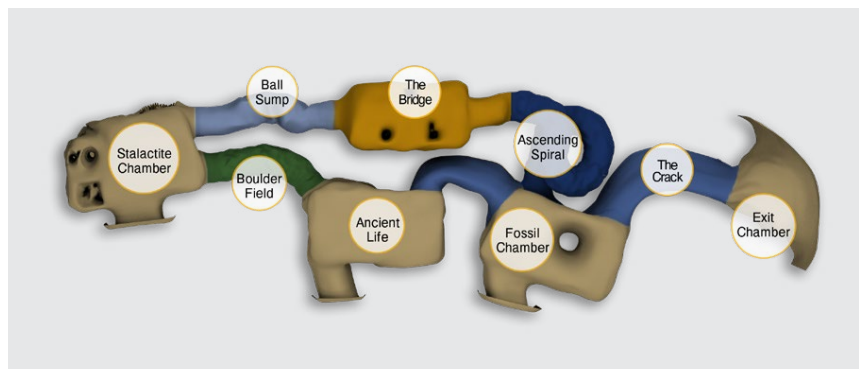

サンプルプロジェクト 3

構成要素：

- 換気システム
- LED非常灯
- 監視カメラ
- 音響
- 非常口
- 装備
- (ヘルメット、膝パッド、懐中電灯)
- ポールプール

収容人数	床面積	高さ	全長	ルート	スタッフ数	GRP
25人	140㎡	3,6 m	54 m	3	最低 2人	325 m²