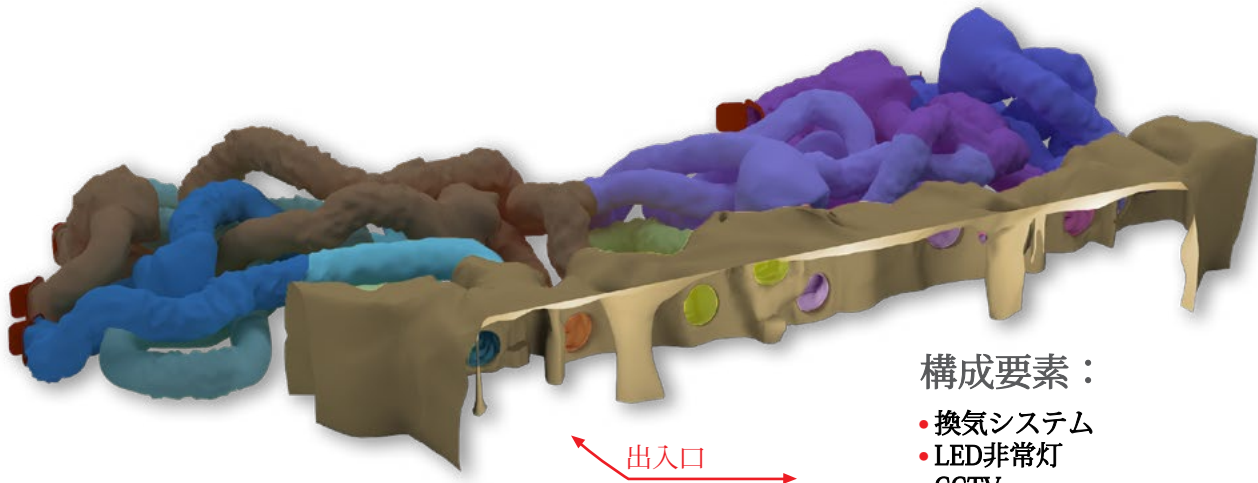

サンプルプロジェクト 4

構成要素：

- 換気システム
- LED非常灯
- 監視カメラ
- 音響
- 非常口
- 装備
- (ヘルメット、膝パッド、懐中電灯)
- ポールプール

収容人数	床面積	高さ	全長	ルート	スタッフ数	GRP
28人	140㎡	3,3 m	74 m	2	最低 2人	397 m ²

サンプルプロジェクト 5

構成要素：

- 換気システム
- LED非常灯
- CCTV
- 音響
- 非常口
- 装備
(ヘルメット、膝パッド、懐中電灯)
- ポールプール
- 回転岩×10個
- トンネル内の障害物